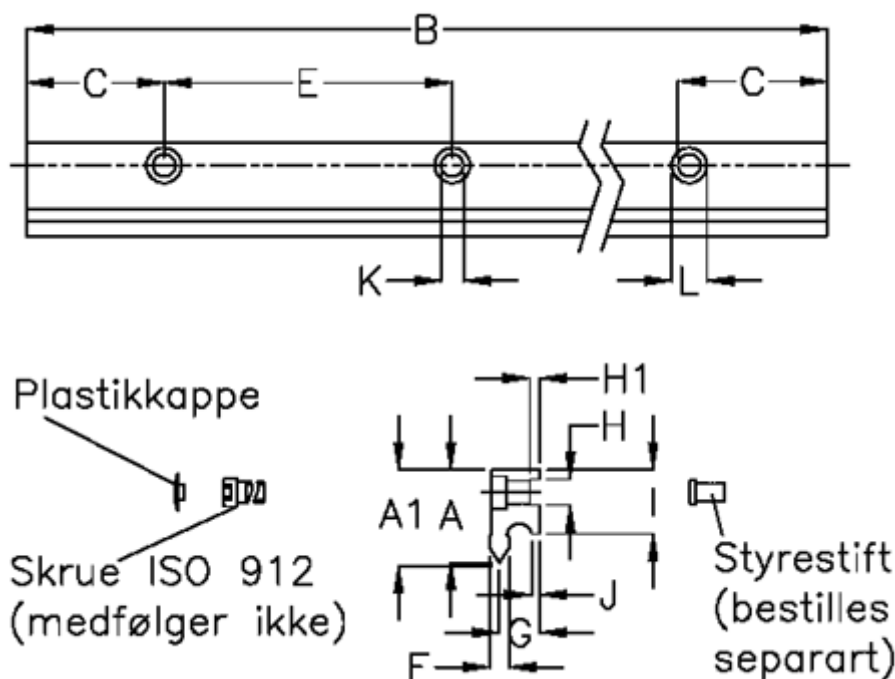

Varenummer: 05712522662  
 Beskrivelse: Hepco GV3 profilskinne NV E L266 P2  
 med forsænkede huller

## Mål

A	= 16	G	= 8.2	vægt kg/1000 = 1.00
A1	= 16.19	H	= 4	
B	= 266	H1	= 1.5	
C	= 43.0	I	= 12.00	
E	= 90	J	= 1.75	
F	= 4.42	K	= 4.5	
For leje	= J18	L	= 8 x 4.1	
For styrestift	= SDP4	Præcisionstype	= P2	